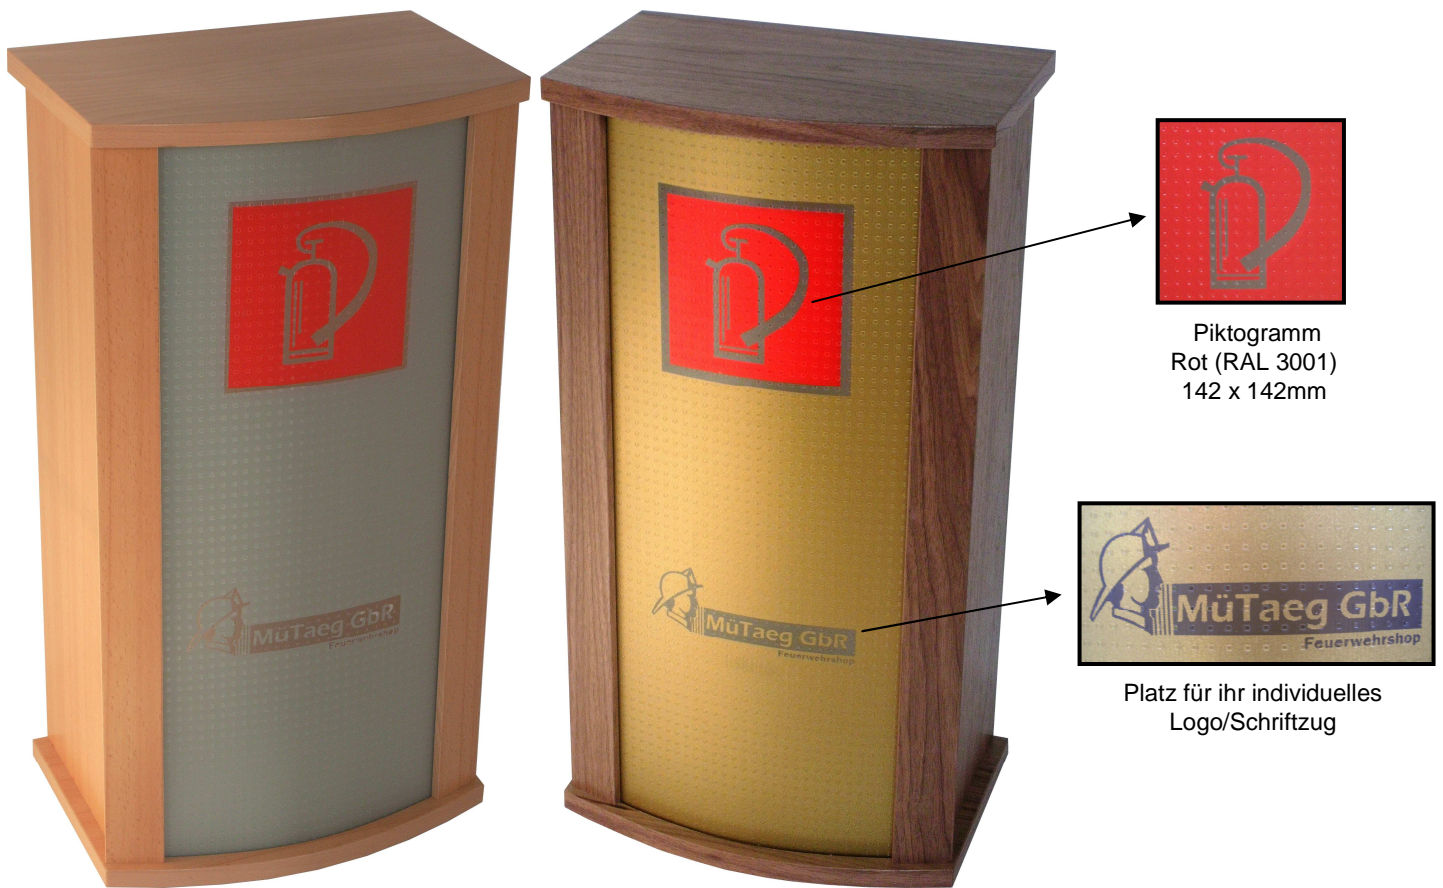

Feuerlöscherschränke

Der Blickfang für Büros, Hotels, Verkaufsräume etc.

Verstecken Sie Ihren lebenswichtigen, undekorativen Feuerlöscher in edeler Optik mit Ihrem individuellen Logo/Schriftzug.

Für alle gängigen 6kg / 9kg bzw. 6Liter / 9Liter Feuerlöscher

Maße B/H/T innen: 293 x 640 x 235mm / außen: 360 x 678 x 258mm / Gewicht ca.: 6,8kg

Korpus - Farben

Füllungs - Farben

Montagehöhe
80 – 100 cm

1. Schrank nach
Oben heben

2. Schrank zu sich
herziehen

3. Schrank
abstellen